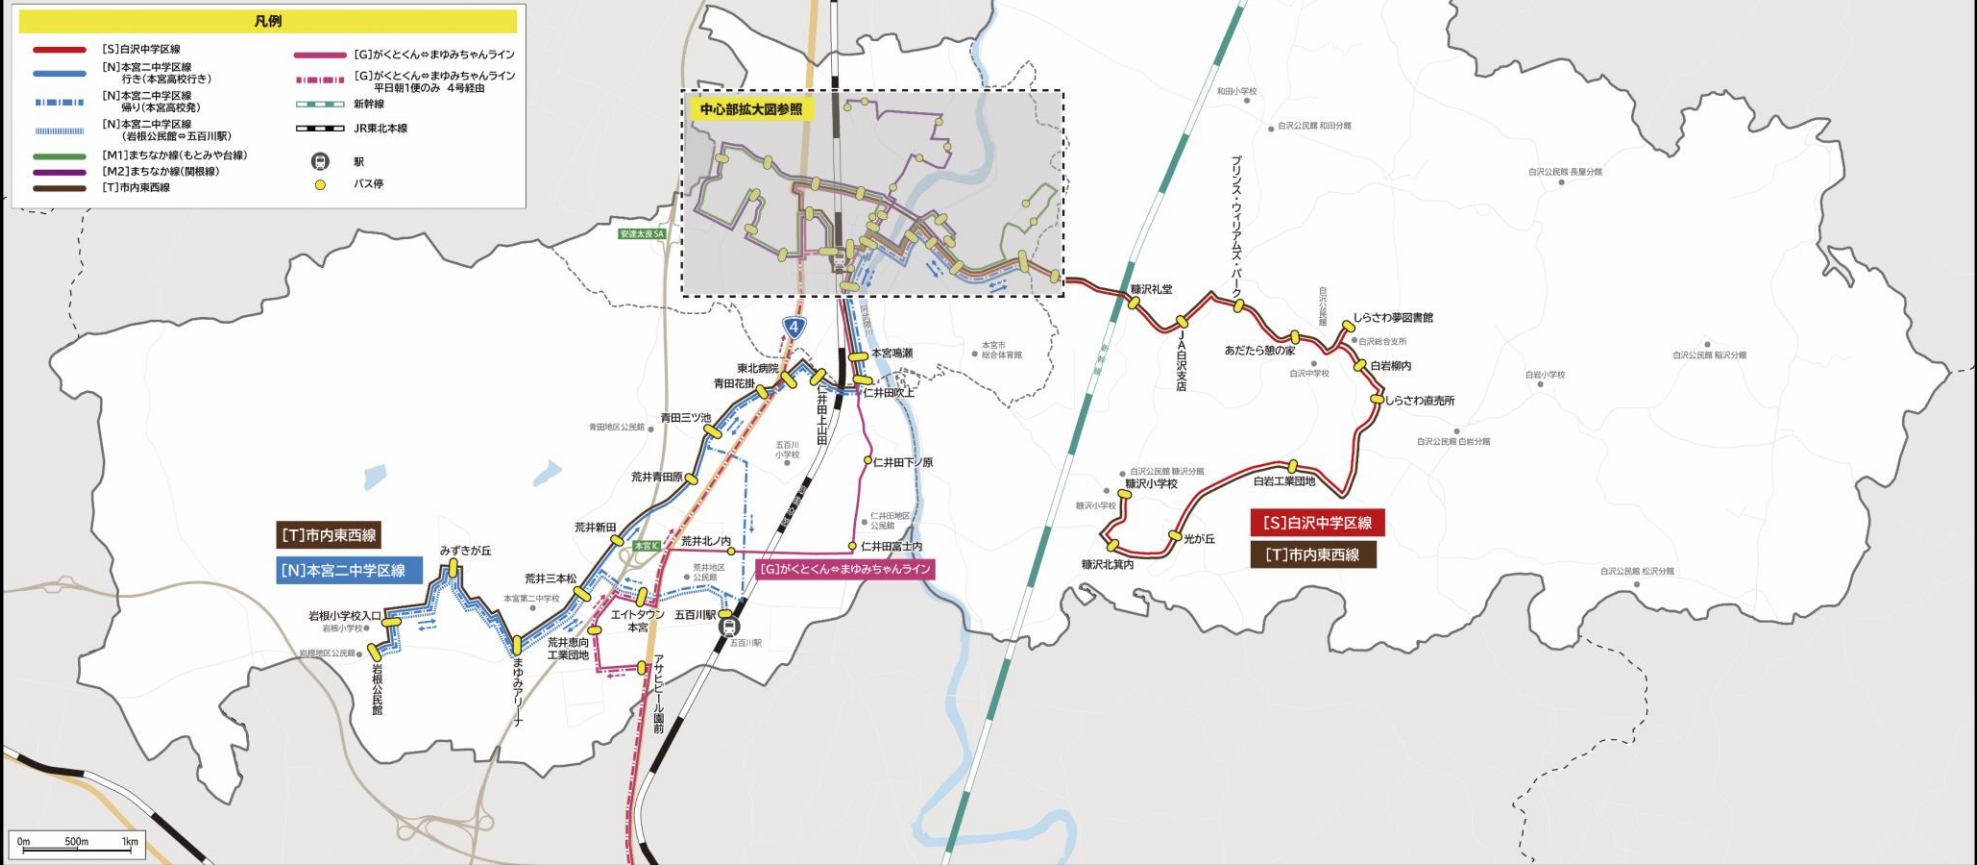

# 本宮市コミュニティバス(路線図\_全路線)

**凡例**

	[S]白沢中学区線		[G]かくとくんまゆみちゃんライン
	[N]本宮二中学区線 行き(本宮高校行き)		[G]かくとくんまゆみちゃんライン 平日朝1便のみ 4号線
	[N]本宮二中学区線 帰り(本宮高校発)		新幹線
	[N]本宮二中学区線 (若根公民館⇄五百川駅)		JR東北本線
	[M1]まちなか線(もとみや台線)		駅
	[M2]まちなか線(関根線)		バス停
	[T]市内東西線		

# 本宮市コミュニティバス(時刻表\_全路線)

## [S] 白沢中学区線 【朝夕の通勤・通学】

糠沢小学校・本宮高校方面 ↳本宮高校・本宮駅東口行き	平日のみ	平日のみ	土のみ	平日のみ	平日のみ	平日のみ	平日のみ
糠沢小学校	6:05	6:50	7:35	7:50	—	17:20	18:35
糠沢北箕内	6:06	6:51	7:36	7:51	—	17:21	18:36
光が丘	6:07	6:52	7:37	7:52	—	17:22	18:37
白岩工業団地	6:09	6:54	7:39	7:54	—	17:24	18:39
しらさわ直売所	6:11	6:56	7:41	7:56	—	17:26	18:41
白岩柳内	6:12	6:57	7:42	7:57	—	17:27	18:42
しらさわ夢図書館	6:13	6:58	7:43	7:58	—	17:28	18:43
あだたら憩の家	6:14	6:59	7:44	7:59	—	17:29	18:44
プリンス・ウィリアムズ・パーク	6:15	7:00	7:45	8:00	—	17:30	18:45
JA白沢支店	6:16	7:01	7:46	8:01	—	17:31	18:46
糠沢礼堂	6:17	7:02	7:47	8:02	—	17:32	18:47
荒池	6:18	7:03	7:48	8:03	—	17:33	18:48
本宮高校	6:19	7:04	7:49	8:04	16:32	17:34	18:49
高木滝ノ入	6:20	7:05	7:50	8:05	16:33	17:35	18:50
シズストア本宮店	6:20	7:05	7:50	8:05	16:33	17:35	18:50
高木舟場	6:21	7:06	7:51	8:06	16:34	17:36	18:51
本宮中條	6:23	7:08	7:53	8:08	16:36	17:38	18:53
本宮駅東口	6:25	7:10	7:55	8:10	16:38	17:40	18:55

## [M1] まちなか線 (もとみや台線) 【日中の買物・通院】

もとみや台中央 ↳本宮駅西口行き	毎日運行	毎日運行	—	平日のみ
もとみや台中央	8:40	10:50	—	13:50
もとみや台東	8:42	10:52	—	13:52
高木滝ノ入	8:44	10:54	—	13:54
リオドル本宮店	8:45	10:55	—	13:55
高木熊ノ木	8:46	10:56	—	13:56
高木舟場	8:48	10:58	—	13:58
本宮中條	8:50	11:00	—	14:00
本宮駅東口	8:51	11:01	—	14:01
本宮下町	8:52	11:02	—	14:02
安達太良橋南	8:54	11:04	—	14:04
みずいろ公園前	8:56	11:06	—	14:06
本宮戸崎	8:57	11:07	—	14:07
本宮一ツ屋	8:59	11:09	—	14:09
小幡集会所	9:00	11:10	—	14:10
本宮市民プール	9:02	11:12	—	14:12
JA本宮支店	9:03	11:13	—	14:13
本宮市役所	9:04	11:14	—	14:14
えぼか	9:07	11:17	—	14:17
本宮駅西口	9:10	11:20	—	14:20