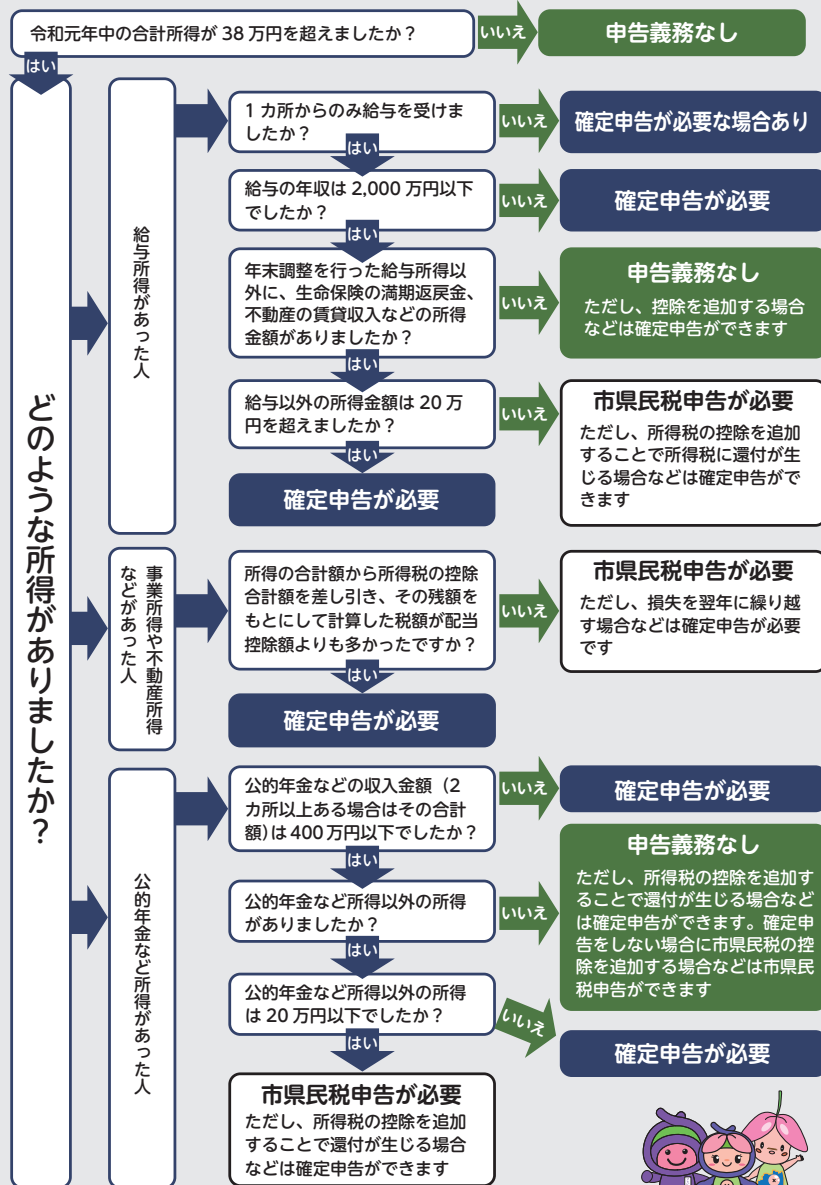

令和元年分の所得税や市県民税の申告時期が間近になりました。申告が必要な人は、1月下旬に各戸へ配布される「申告相談日程表」をご確認のうえ、各地区の指定日時に申告会場へおいでください。

申告が必要かチェック！

※台風第19号により被災された人は、損害について申告できる場合があります。詳細は二本松税務署へお問い合わせください。

二本松税務署 ☎ 22-1192 市民部 税務課 ☎ 24-5345
白沢総合支所 地域振興課 ☎ 44-2113