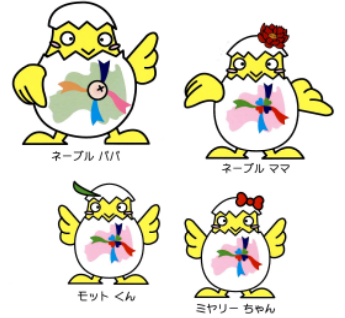

# 本宮市イメージキャラクター決戦投票結果

- 1. 投票総数 1,390 票
- 2. 有効投票 1,277 票
- 3. 無効投票 113 票
- 4. 得票数

作品No.1 もとっぴ

220 票

作品No.2 陸港宣士ネーブルー

101 票

作品No.3 ハローネーブルー家

330 票

作品No.4 へそまる

182 票

本宮市イメージキャラクター決定

作品No.5 まゆみちゃん

444 票

【集計データ 単位:人】

【男女別】	男	549	女	788	未記入	53
-------	---	-----	---	-----	-----	----

【年代別】	9歳以下	111	10代	161	20代	140
	30代	151	40代	186	50代	186
	60代	196	70歳以上	187	未記入	72