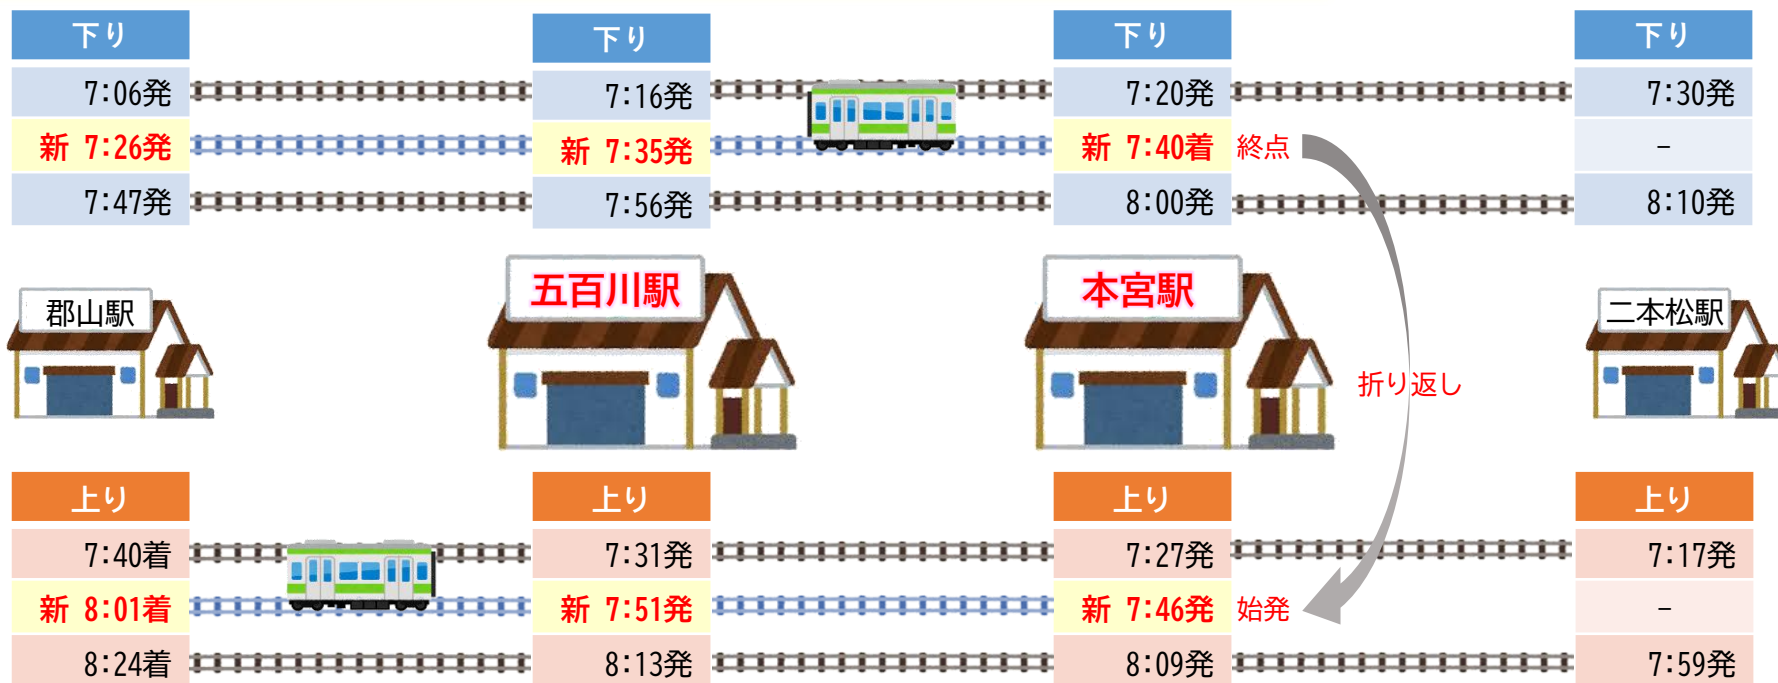

2025年3月15日(土)から改正

東北本線「郡山駅～本宮駅間」の朝7時台が1便増えます。

主に郡山方面の通勤・通学時間の選択肢が増えます。
皆さんの生活スタイルに合わせてご利用ください。

[ご注意]本宮市コミュニティバスのダイヤ改正はありません。

本宮市 コミュニティバス	[S]白沢中学区線				本宮市 コミュニティバス	[N]本宮二中学区線		
	平日のみ	平日のみ	土のみ	平日のみ		平日のみ	平日のみ	平日・土のみ
糠沢小学校 発	7:33	8:15	7:35	7:50	岩根公民館 発	6:15	6:43	7:10
本宮駅東口 着	7:39	8:21	7:55	8:10	五百川駅 着	6:30	6:58	7:25

※始発と終着のみ表示しています。

※始発と終着のみ表示しています。