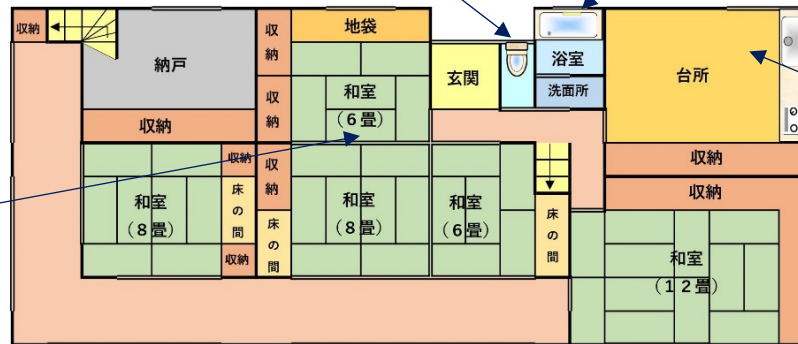

No.17

本宮字鍋田

地内

外観

トイレ

浴室

外観

和室

【1階】

台所

車庫

【地下】

【2階】

和室