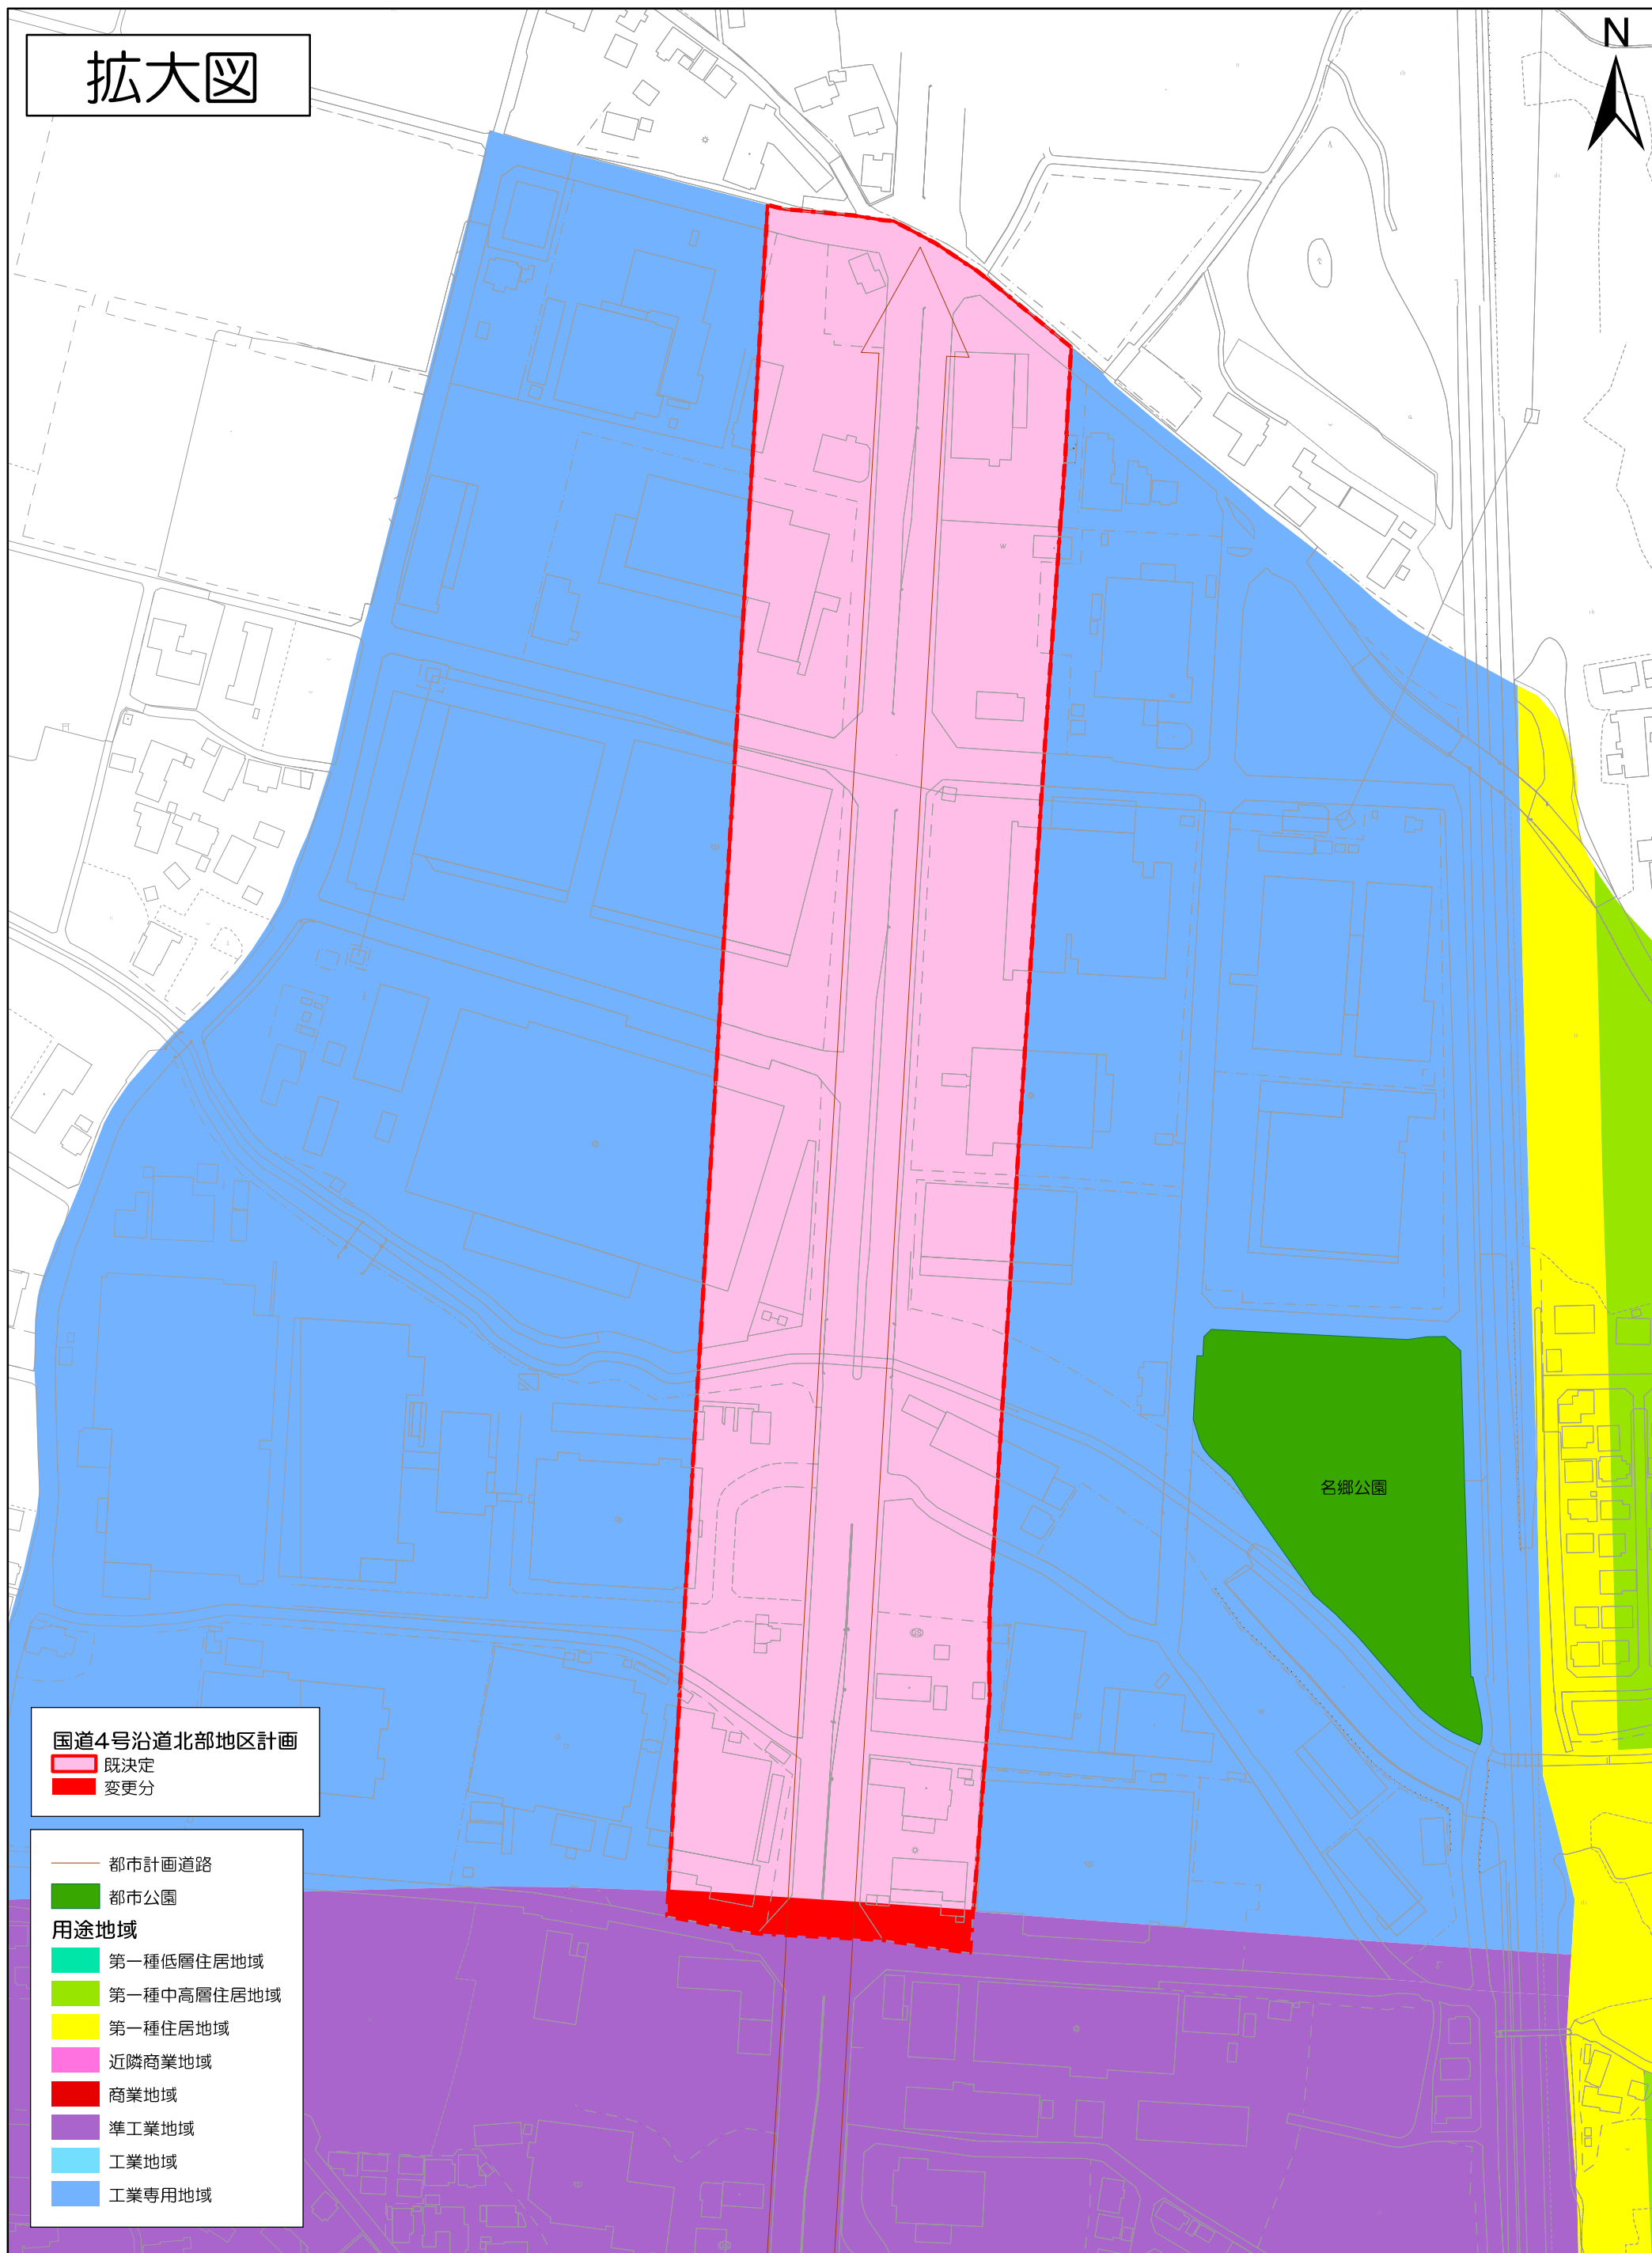

二本松本宮都市計画地区計画の変更（本宮市決定） 総括図

拡大図

国道4号沿道北部地区計画
既決定
変更分

- 都市計画道路
- 都市公園
- 用途地域
 - 第一種低層住居地域
 - 第一種中高層住居地域
 - 第一種住居地域
 - 近隣商業地域
 - 商業地域
 - 準工業地域
 - 工業地域
 - 工業専用地域

0 50 100 200メートル 1:2,500