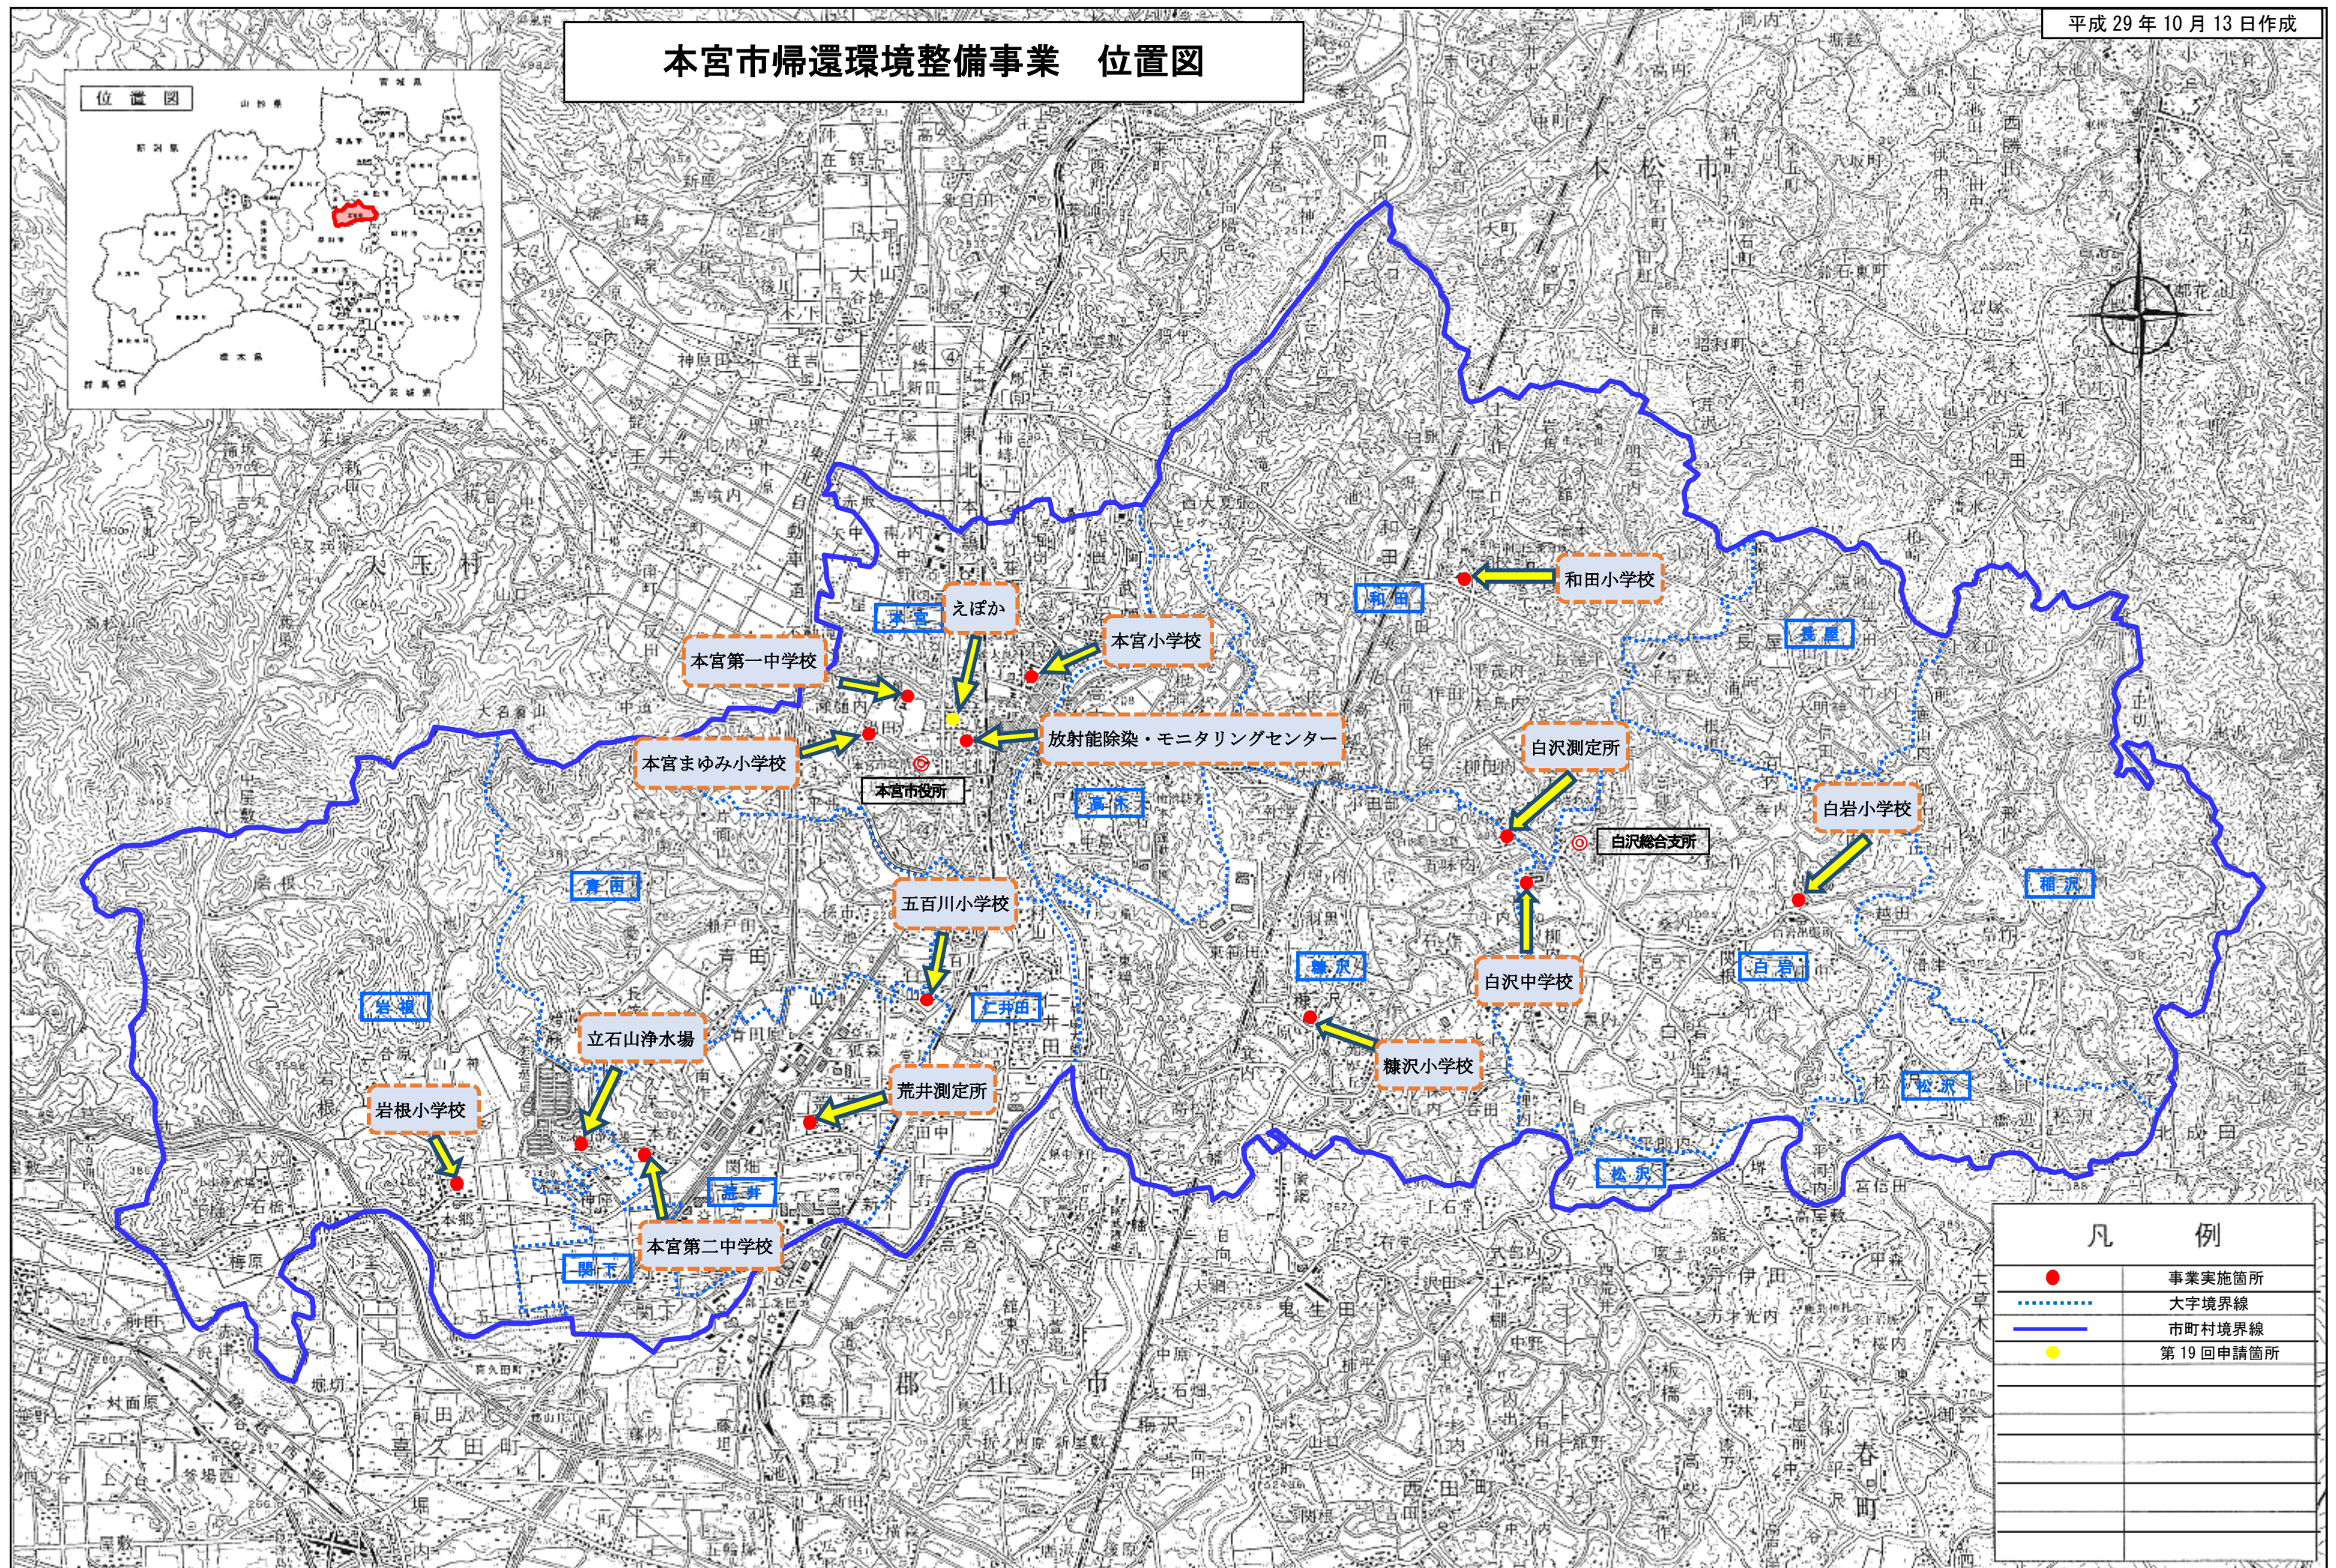

本宮市帰還環境整備事業 位置図

凡 例	
●	事業実施箇所
⋯	大字境界線
—	市町村境界線
●	第 19 回申請箇所